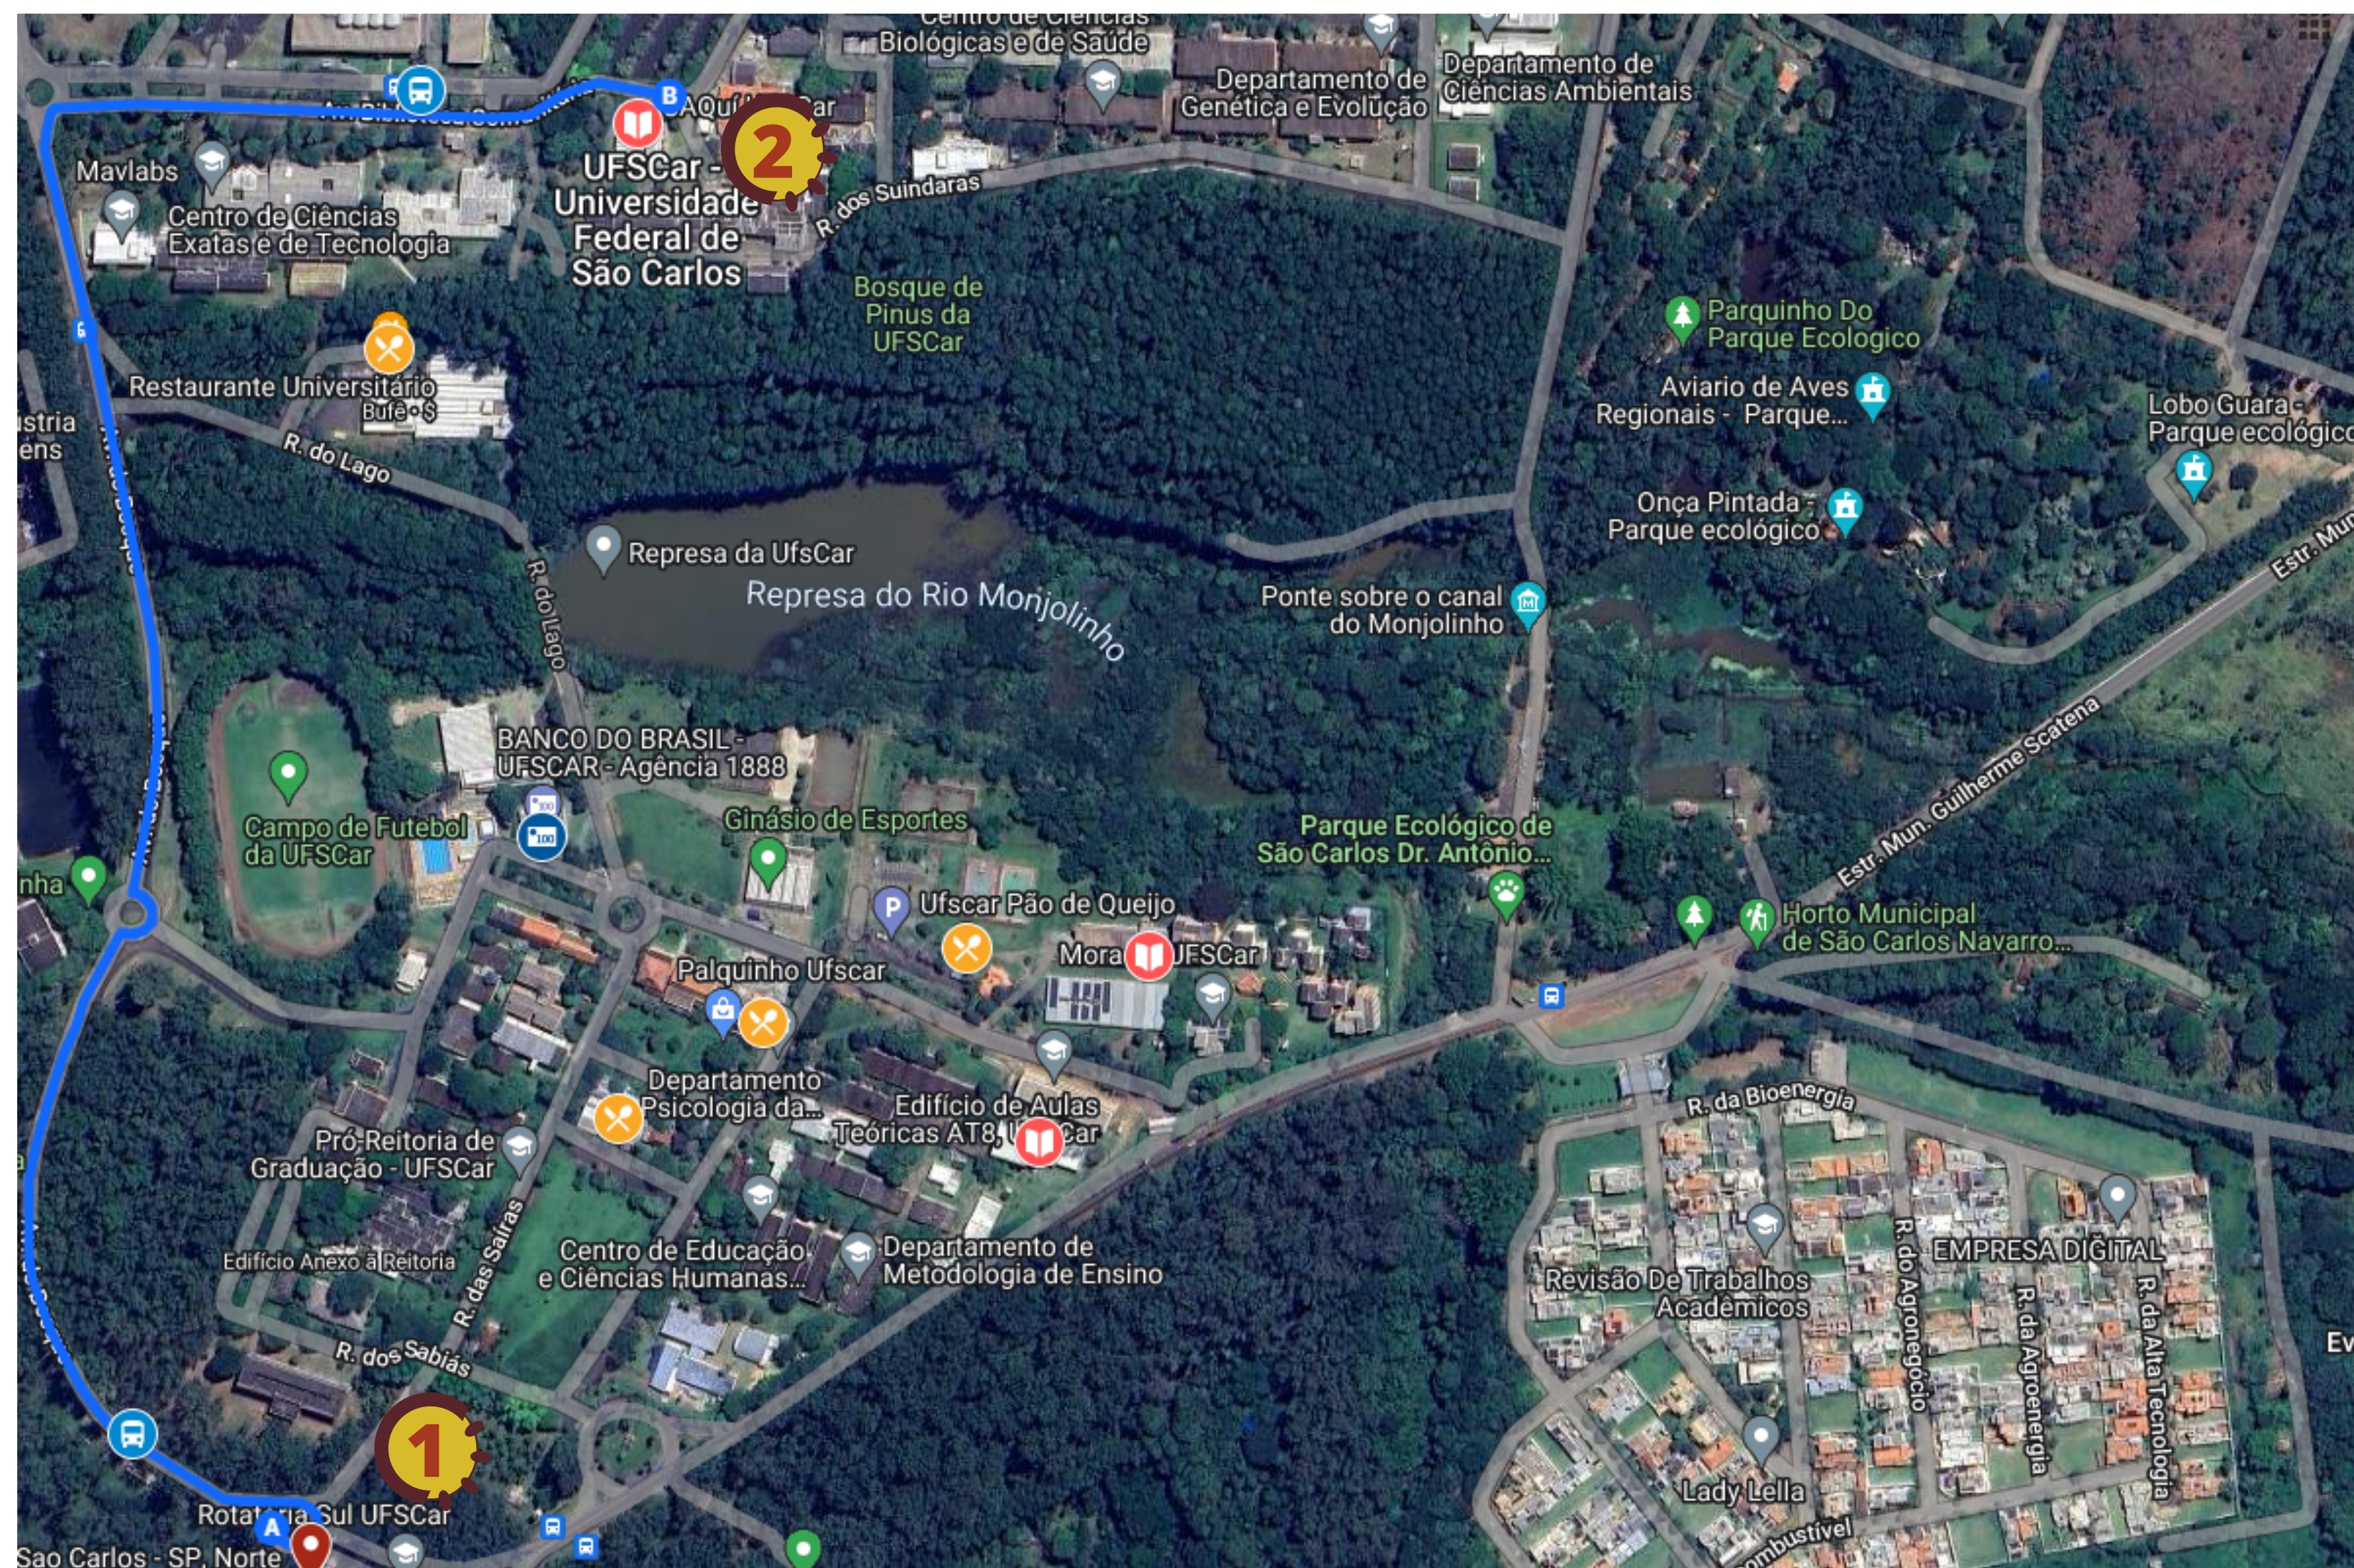

REALIZAÇÃO:

APOIO:

MAPA 1 - ÁREA SUL UFSCar

- 1 **Entrada Sul da UFSCar**
- 2 **Restaurante Cozinha do Lobo**
- 3 **Restaurante UTI**
- 4 **Feira Ecosolidária**
- 5 **Lanchonete PQ**
- 6 **Auditório do CECH**
- 7 **Auditório e salas NAP**

Encontro da Rede **10^o**
de Estudos Rurais

27 a 31 de Agosto de 2023, UFSCar, São Carlos – SP

MAPA 3 - ENTRADA SUL DE CARRO UFSCar

1 Entrada Sul da UFSCar

2 Anfiteatro Bento Prado Jr.

Encontro da Rede **10**
de Estudos Rurais

27 a 31 de Agosto de 2023, UFSCar, São Carlos – SP

MAPA 4 - ENTRADA NORTE - CARRO UFSCar

- 1** Entrada Norte UFSCar
- 2** Anfiteatro Bento Prado Jr.
- 3** Auditório do CECH, no AT2, área Sul UFSCar
- 4** Auditório e salas NAP, atrás do AT8, área Sul UFSCar