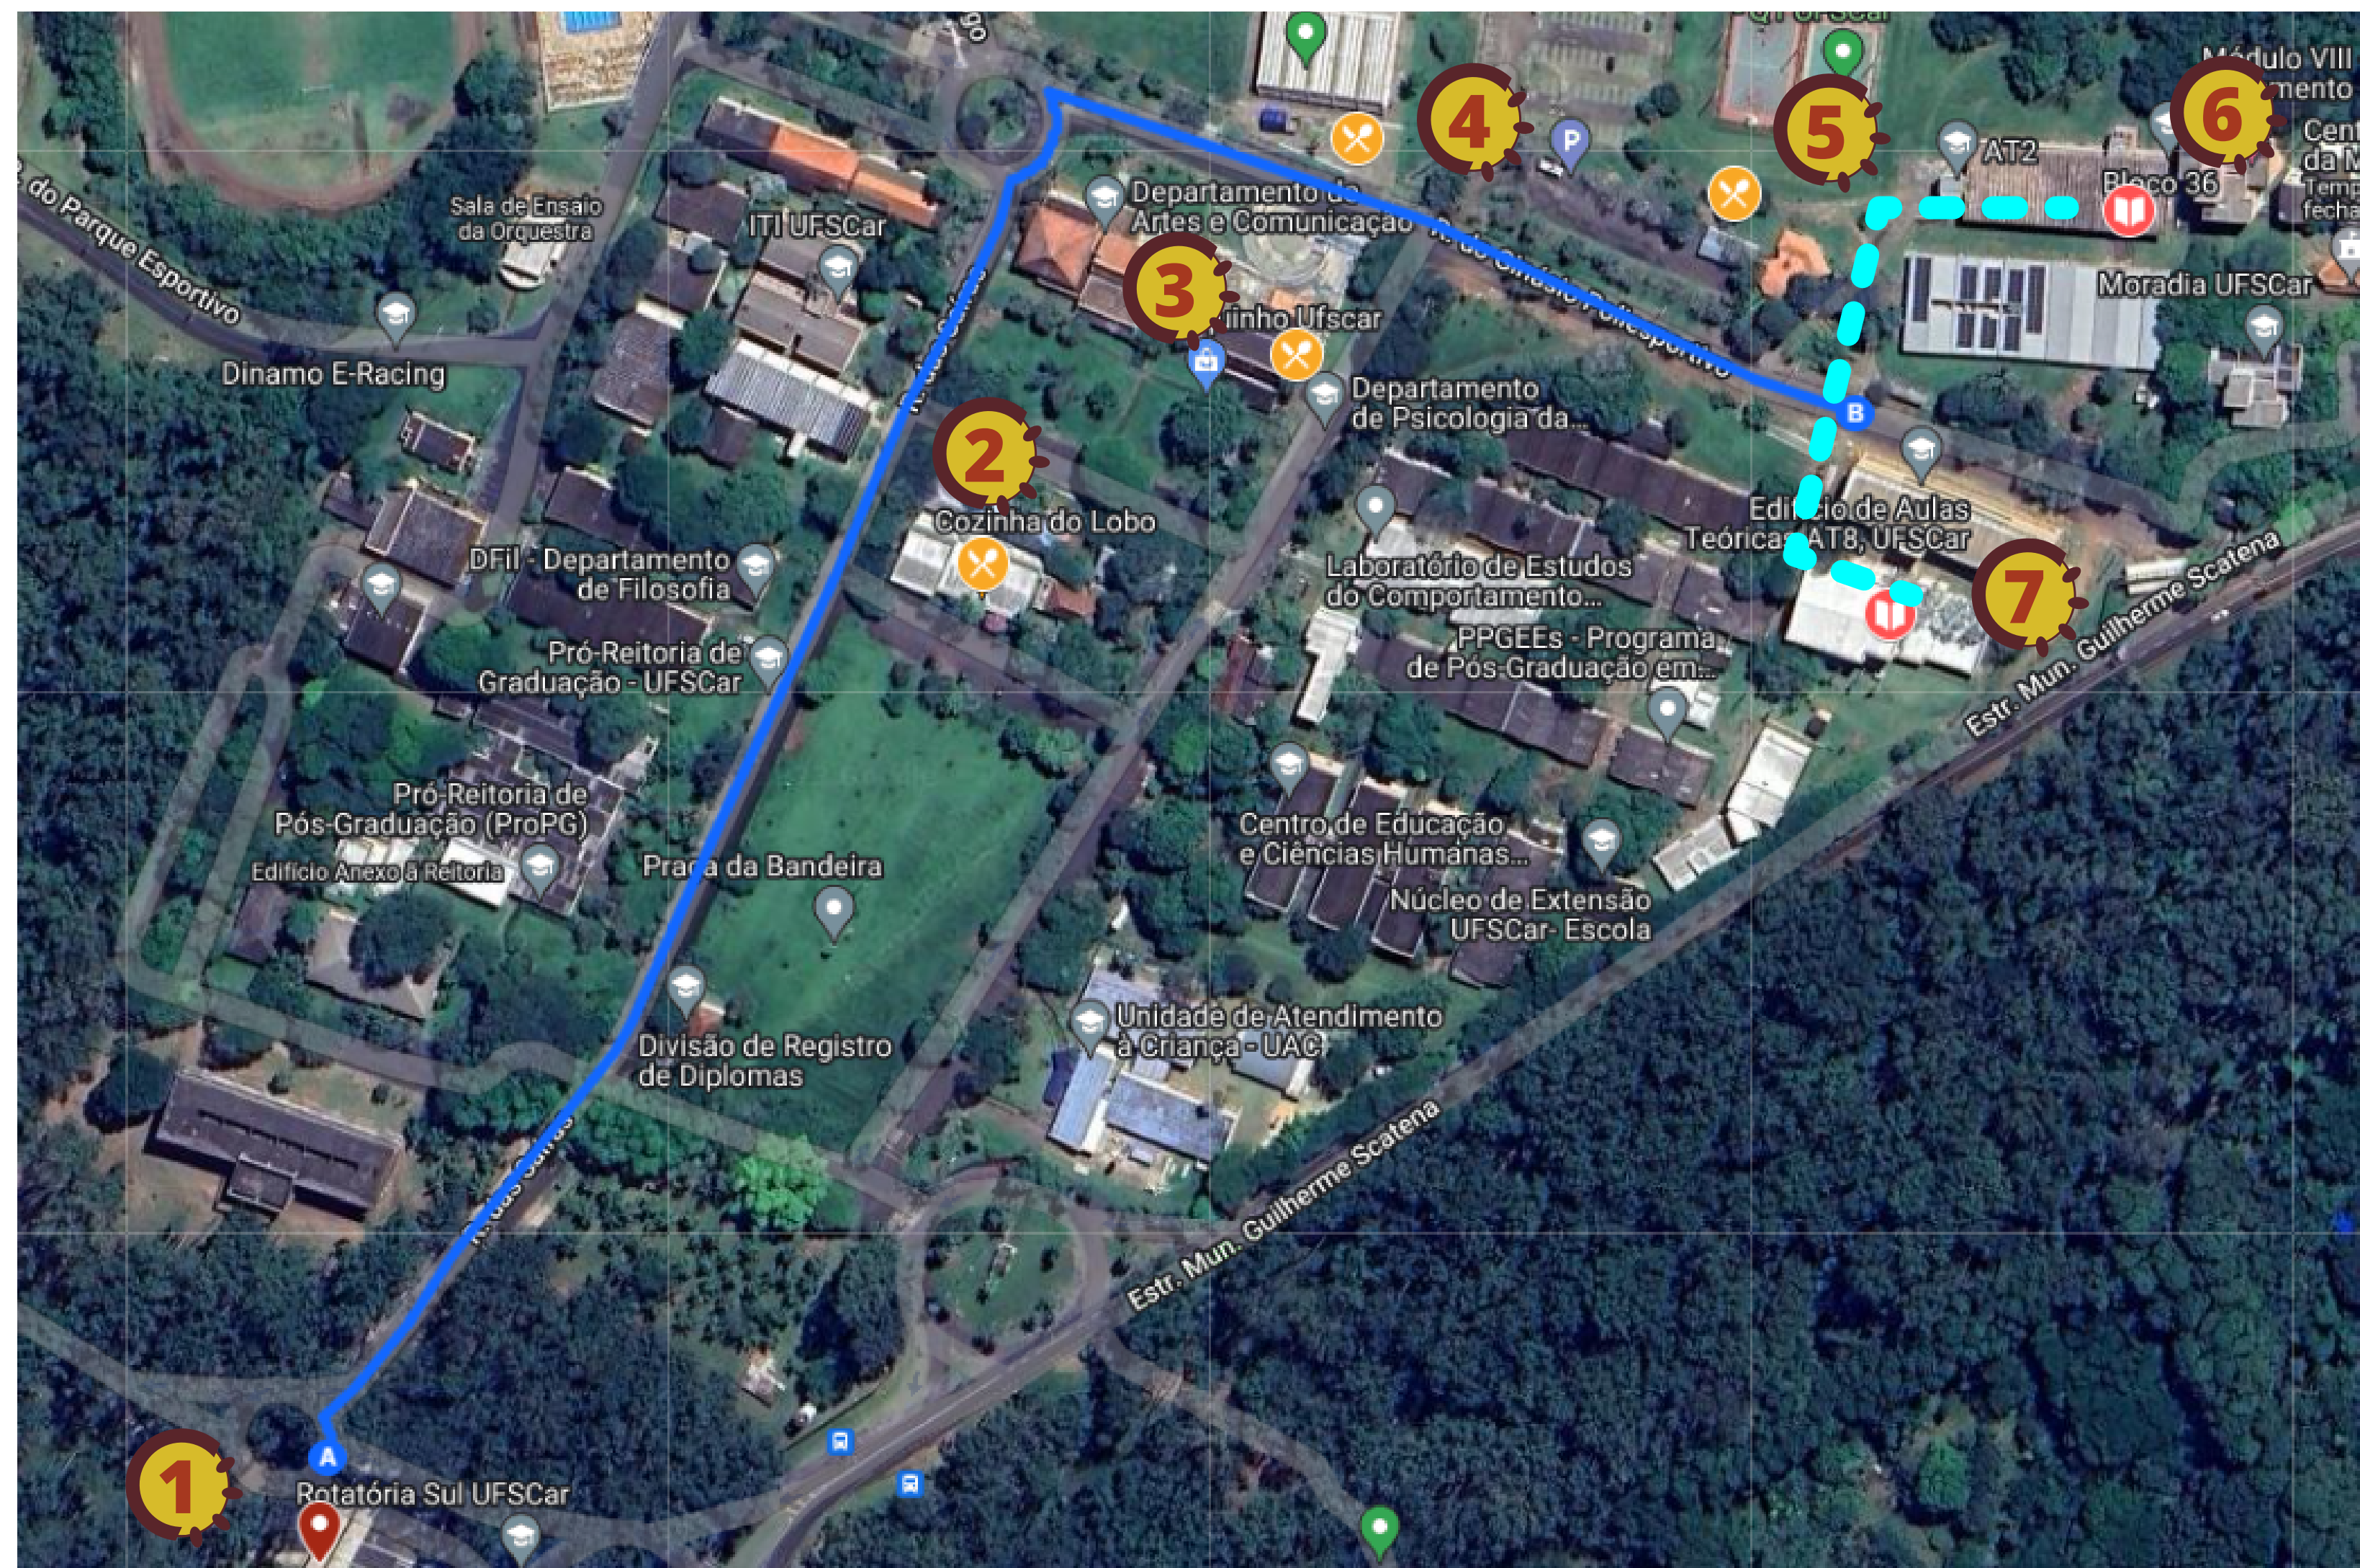

Encontro da Rede
de Estudos Rurais 10^o

27 a 31 de agosto de 2023. UFSCar, São Carlos - SP
Terra, fome e poder: desafios para o rural contemporâneo

MAPAS UFSCar

Campus São Carlos-SP

CLIQUE AQUI E ACESSE ONLINE

REALIZAÇÃO:

APOIO:

MAPA 1 - ÁREA SUL UFSCar

- 1 **Entrada Sul da UFSCar**
- 2 **Restaurante Cozinha do Lobo**
- 3 **Restaurante UTI**
- 4 **Feira Ecosolidária**
- 5 **Lanchonete PQ**
- 6 **Auditório do CECH**
- 7 **Auditório e salas NAP**

Encontro da Rede **10^o**
de Estudos Rurais

27 a 31 de Agosto de 2023, UFSCar, São Carlos – SP

MAPA 3 - ENTRADA SUL DE CARRO UFSCar

1 Entrada Sul da UFSCar

2 Anfiteatro Bento Prado Jr.

Encontro da Rede **10**
de Estudos Rurais

27 a 31 de Agosto de 2023, UFSCar, São Carlos – SP

MAPA 4 - ENTRADA NORTE - CARRO UFSCar

- 1** Entrada Norte UFSCar
- 2** Anfiteatro Bento Prado Jr.
- 3** Auditório do CECH, no AT2, área Sul UFSCar
- 4** Auditório e salas NAP, atrás do AT8, área Sul UFSCar